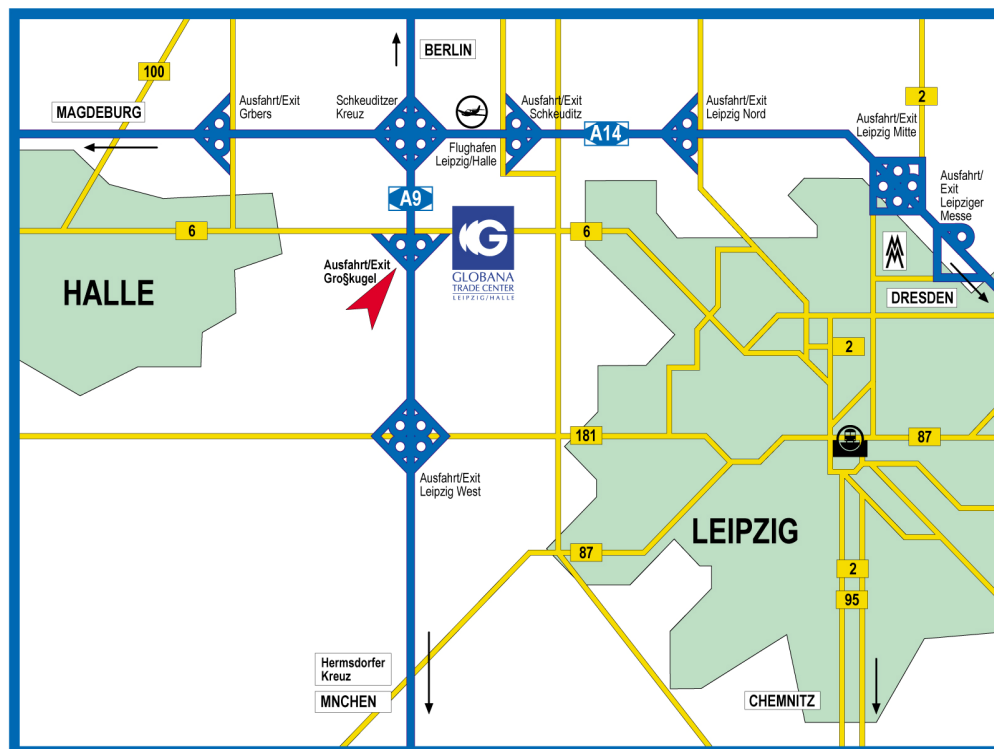

Anfahrtsweg zum Globana Airport Hotel

So kommen Sie zu uns:

Mit dem PKW

Von der A9 (Berlin – München):

Ausfahrt Großkugel/Schkeuditz, Richtung Leipzig auf der B6, nächste Ampel an der ARAL Tankstelle rechts abbiegen, anschließend links abbiegen in Richtung Schkeuditz, dann der Ausschilderung GLOBANA TRADE CENTER bzw. MITTELDEUTSCHES MODE CENTER folgen..

Von der A14 (Hannover – Dresden):

Am Schkeuditzer Kreuz auf die A9 in Richtung München wechseln; Ausfahrt Großkugel/Schkeuditz, Richtung Leipzig auf der B6, nächste Ampel an der ARAL Tankstelle rechts abbiegen, anschließend links abbiegen in Richtung Schkeuditz, dann der Ausschilderung GLOBANA TRADE CENTER bzw. MITTELDEUTSCHES MODE CENTER folgen

Mit öffentlichen Verkehrsmitteln

S-Bahn:

Ab Hauptbahnhof Leipzig in Richtung Halle über Schkeuditz bis zur Haltestelle Schkeuditz-West (Fahrzeit: 20 Minuten; fährt täglich alle 30 Minuten) bzw. ab Hauptbahnhof Halle in Richtung Leipzig über Schkeuditz (Fahrzeit 17 Minuten, fährt täglich alle 30 Minuten). Von der S-Bahn-Haltestelle bis zum GLOBANA AIRPORT HOTEL **** sind es ca. 4 Minuten Fußweg.