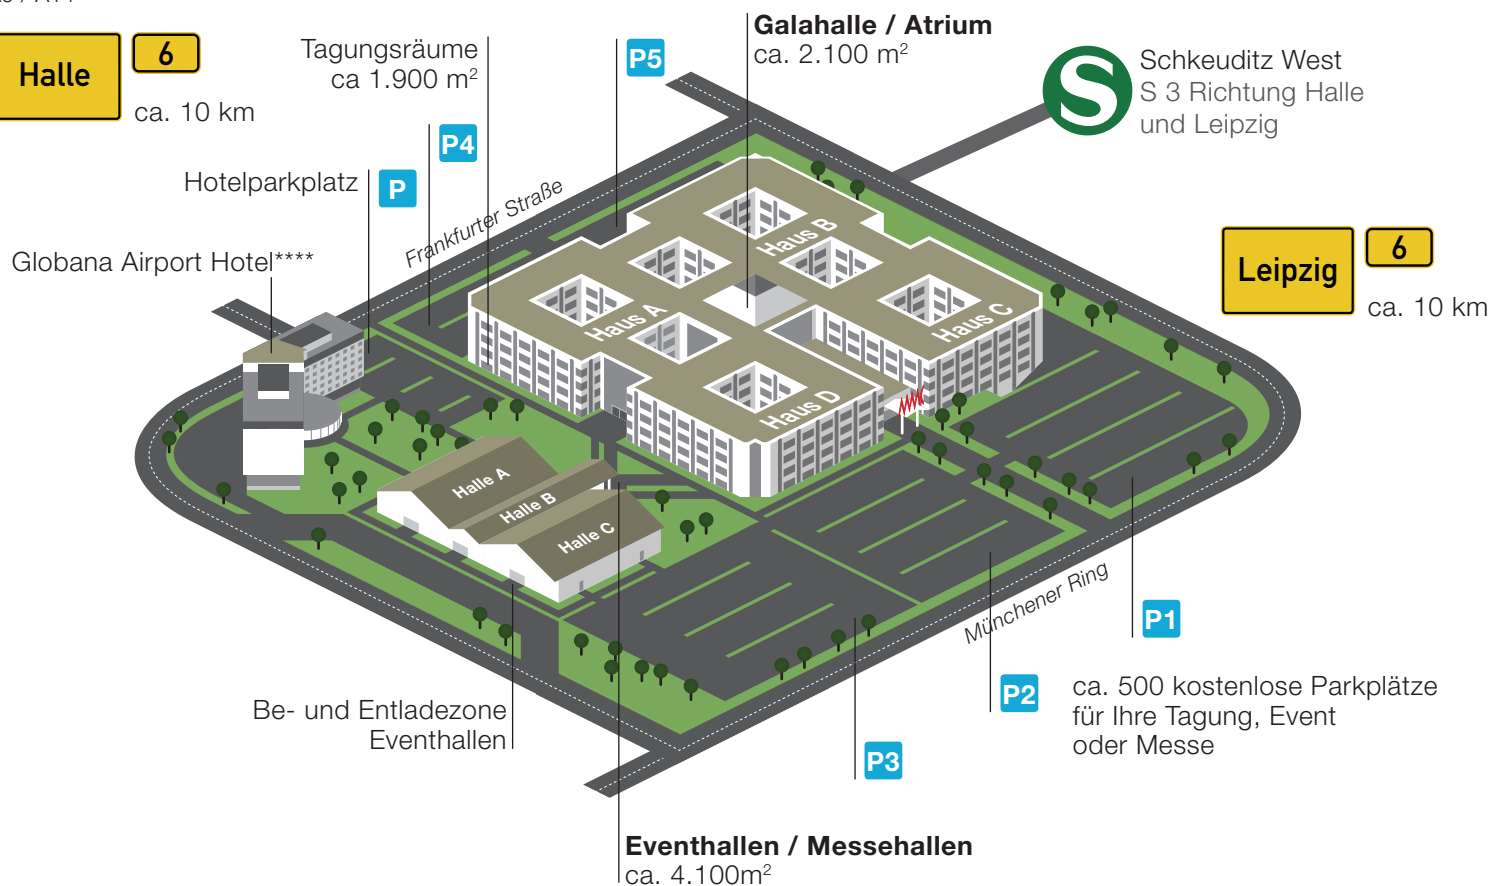

G

LOBANA VILLAGE

A9 / A14

ca. 10 km

Flughafen
Leipzig/Halle
ca. 5 km

Von der Autobahn (A9) aus kommend

- nehmen Sie die Ausfahrt 16 Großkugel
- Biegen Sie auf die B6 richtung Schkeuditz ab
- biegen Sie auf die B 186 (Bierweg) ab
- an der Araltankstelle vorbei, biegen Sie nach links in die Frankfurter Straße ab
- folgen Sie der Frankfurter Straße bis zum GLOBANA Airport Hotel
- biegen Sie rechts ab und folgen Sie weiter der Frankfurter Straße bis zur nächsten Kreuzung
- biegen Sie nach links zum Münchener Ring ab
- auf der Linken Seite ist der Parkplatz zu sehen

Von der B6 aus kommend

- biegen Sie auf die B 186 (Bierweg) ab
- an der Araltankstelle vorbei, biegen Sie nach links in die Frankfurter Straße ab
- folgen Sie der Frankfurter Straße bis zum GLOBANA Airport Hotel
- biegen Sie rechts ab und folgen Sie weiter der Frankfurter Straße bis zur nächsten Kreuzung
- biegen Sie nach links zum Münchener Ring ab
- auf der Linken Seite ist der Parkplatz zu sehen

Mit der S-Bahn

- Ausstieg Bahnhof Schkeuditz West
- folgen Sie dem Gehweg Richtung MMC
- folgen Sie den Gehwegen am Münchener Ring zu den Parkplätzen des MMC
- die Einfahrt zu den Parkplätzen des MMC führt Sie direkt zum Haupteingang
- am MMC Haupteingang links abbiegend gelangen Sie zu den Messehallen
- der Eingang zum Haus A liegt rechts, gegenüber dem Eingang der Messehallen